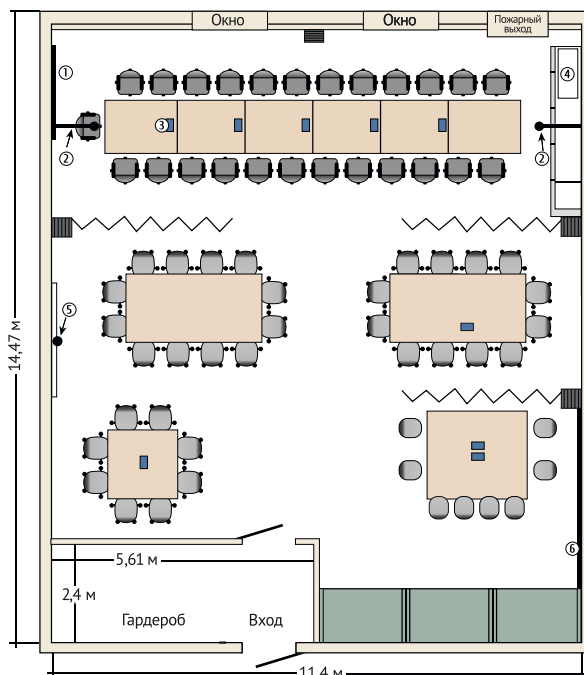

АРЕНДА: 2000 РУБ/ЧАС

- ① Touch панель, 65 дюймов (150 см).
- ② Web-камера
- ③ Встроенные силовые розетки
- ④ Раковина
- ⑤ Проектор, web-камера.
- ⑥ Мелованная магнитная доска

КОНФЕРЕНЦ-ЗАЛ «БИРЮСА»

КОНФЕРЕНЦ-ЗАЛ «БИРЮСА»