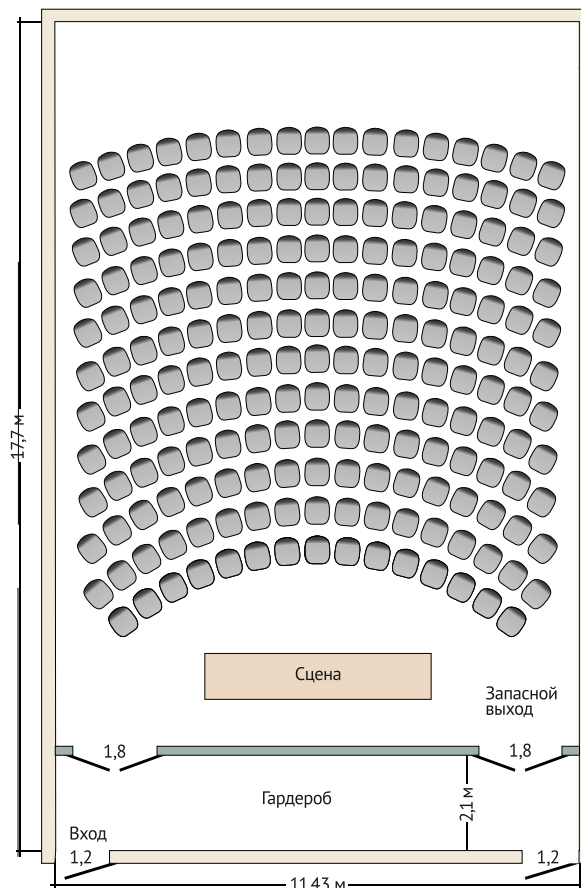

КОНФЕРЕНЦ-ЗАЛ «ЕНИСЕЙ»

— просторное помещение с мобильной сценой и всем необходимым оснащением для проведения мероприятий различного формата и высокого уровня. Зал может трансформироваться изнутри в соответствии с вашими предпочтениями. Всё цифровое, световое и звуковое оборудование соответствует высоким техническим требованиям. Вместимость — до 150 человек.

АРЕНДА: 2500 РУБ/ЧАС