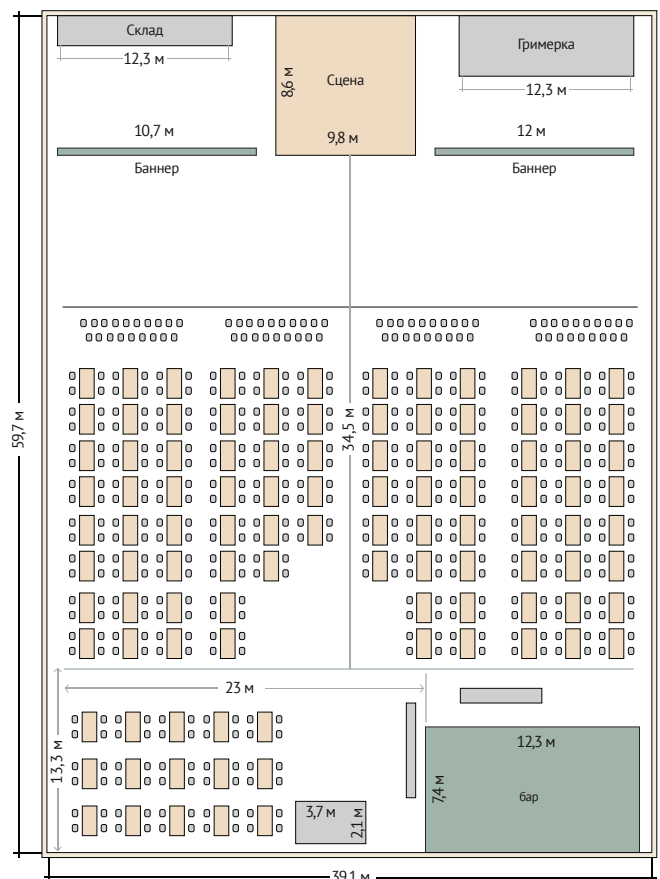

КОНЦЕРТ-ХОЛЛ

Оснащение концерт-холла позволяет проводить концерты мировых звезд и телемосты. Это делает его одной из лучших площадок во всем Красноярском крае для проведения деловых мероприятий.

Две профессиональные сцены.
Техническое оснащение концерт-холла не имеет аналогов за Уралом.

Вместимость – 1000 посадочных мест.
Зал может трансформироваться изнутри в соответствии с вашими пожеланиями. В теплое время стены можно открыть, и ваше событие пройдет на фоне Красноярского моря и дивных скал. Зимой концерт-холл функционирует, как ледовый каток с уютным кафе.

Стоимость аренды на мероприятие обсуждается индивидуально