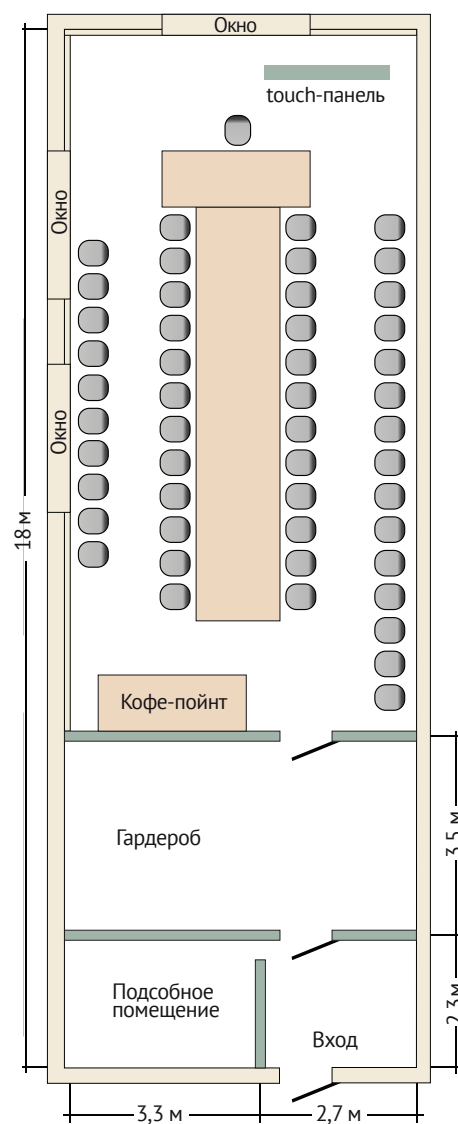

Конференц-зал «Бирюса» – просторный офис с видом на марину и Красноярское море. Оснащен современной многофункциональной touch-панелью, а также другим необходимым цифровым и звуковым оборудованием

Общая вместимость: 40 человек.

Стоимость:
Аренда конференц-зала «Бирюса» до 40 человек 1 час 500 руб.