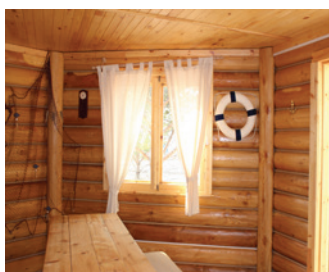

АРЕНДА БЕСЕДОК

Утверждаю:
Генеральный Директор
ООО «Эко-парк «Адмирал»
С.Г. Быков

АРЕНДА ТЕПЛОЙ БЕСЕДКИ

Теплая беседка с мангалом отлично подойдет для небольшого корпоратива. Тут уютно и зимой, и летом. Внутри – большой обеденный стол, стулья, мягкие лавочки и камин. На улице рядом с беседкой – площадка с мангалом для барбекю.

Аренда теплой беседки (юрта) 40 кв/м		
20-30 человек	1 час	2 000

Аренда теплой беседки (юрта) 25 кв/м		
10-20 человек	1 час	1 500

Аренда зоны барбекю		
50-80 человек	1 час	6 000
Вся территория зоны барбекю с 4-мя теплыми беседками		

Аренда шатра барбекю		
1 шатер до 15 человек	1 час	1 000

АРЕНДА ОТКРЫТОЙ БЕСЕДКИ

Открытые беседки находятся на территории гостиницы «Аврора». В обеих беседках установлены по 2 скамьи, стол. Рядом мангал.

Аренда открытой беседки		
10 человек	1 час	1 000

СОПУТСТВУЮЩИЕ УСЛУГИ

Аренда решетки для барбекю/шампуров	1 шт/5 шт	100

Уголь, 10 литров	1 упаковка	200
16 литров	1 упаковка	400

Вязанка дров	1 вязанка	250

Служба бронирования
8 (391) 205-00-80

Администрация эко-парка
8-983-201-01-00

СПА-салон
8 (391) 205-10-87

Ресторан
8-905-972-14-14