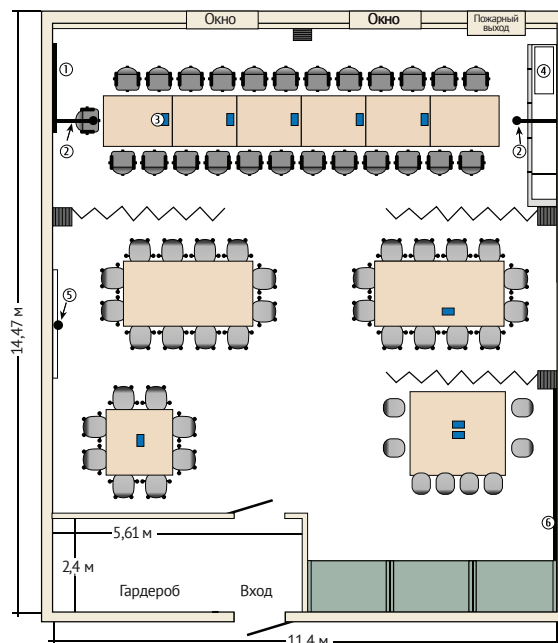

**Общая вместимость:** до 80 человек.

**Стоимость:**

**Аренда офисного центра «Ангара»** до 70 человек 1 час 700 руб.

- ① Touch панель, 65 дюймов (150 см.). Web-камера.
- ② Web-камера
- ③ Встроенные силовые розетки
- ④ Раковина
- ⑤ Проектор, web-камера.
- ⑥ Мелованная магнитная доска