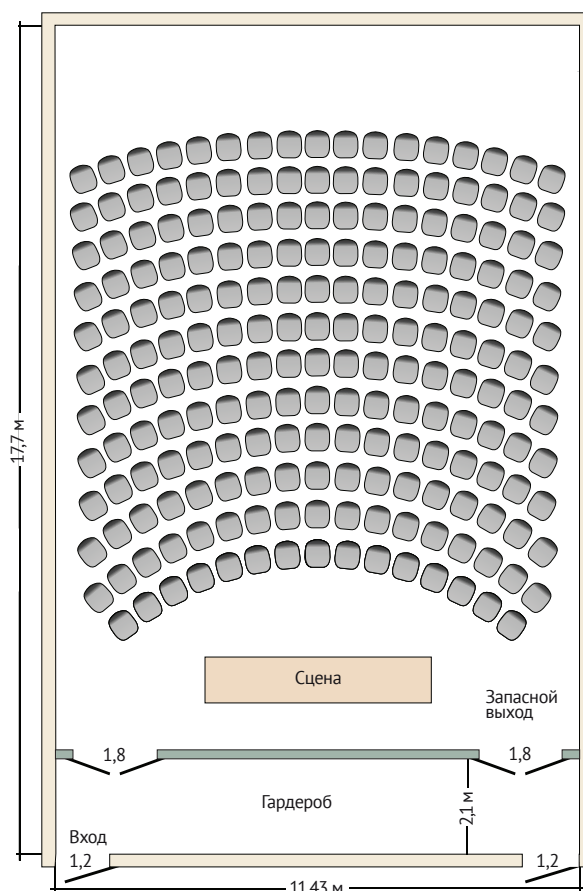

КОНФЕРЕНЦ ЗАЛЫ

КОНФЕРЕНЦ-ЗАЛ «ЕНИСЕЙ»

Конференц-зал «Енисей» – просторное помещение с мобильной сценой и всем необходимым оснащением для проведения мероприятий различного формата и высокого уровня.

Зал может трансформироваться изнутри в соответствии с вашими предпочтениями. Всё цифровое, световое и звуковое оборудование соответствует высоким техническим требованиям.

Общая вместимость – до 200 человек.

Стоимость:

Аренда конференц-зала «Енисей» до 150 человек 1 час 1 000 руб.