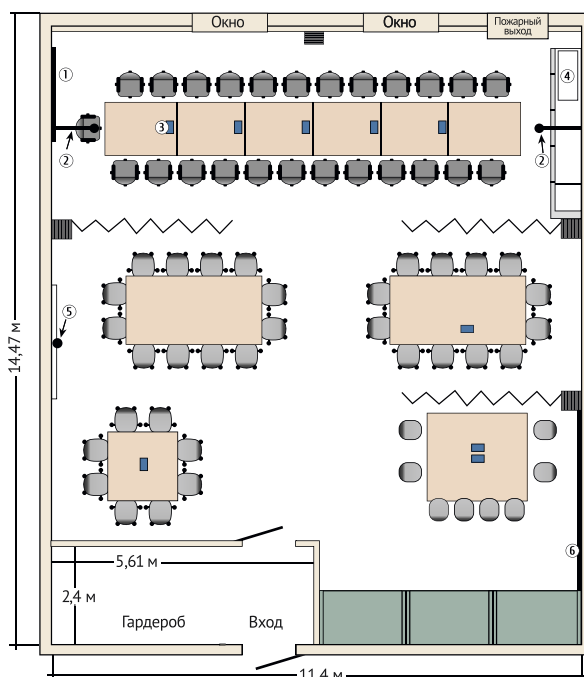

ОФИСНЫЙ ЦЕНТР «АНГАРА»

— современное пространство по туну Argile office: удобное зонирование и легкая трансформация под любые задачи, комфорт для каждого участника. Оборудование — интерактивная touch-панель на 20 одновременных касаний, не имеющая аналогов в Красноярске. Работает в режиме флипчарта, интерактивной доски, компьютера или ТВ-экрана. Зал оснащен и необходимым звуковым и цифровым оборудованием. Вместимость: до 80 человек.

АРЕНДА: 2000 РУБ/ЧАС