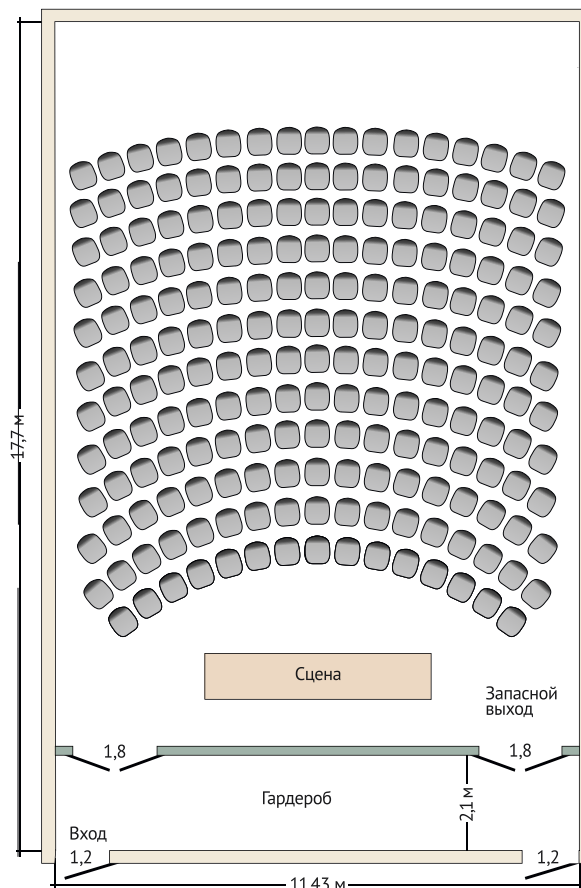

КОНФЕРЕНЦ-ЗАЛ «ЕНИСЕЙ»

— просторное помещение с мобильной сценой и всем необходимым оснащением для проведения мероприятий различного формата и высокого уровня. Зал может трансформироваться изнутри в соответствии с вашими предпочтениями. Всё цифровое, световое и звуковое оборудование соответствует высоким техническим требованиям. Вместимость — до 150 человек.

АРЕНДА: 2500 РУБ/ЧАС